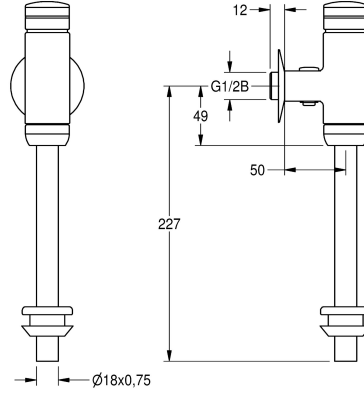

#### KWC-No.

**2000065995**

Urinaalin huuhteluventtiili, kiiltävää kromattua messinkiä

**2000100071**

Kokometallirakenne

AQUALINE-urinaalin huuhteluventtiili DN15 pinta-asennukseen, huuhtelumäärä ja virtaus säädettävissä, lukittava virtaaman säädin, tul

#### Tekniset tiedot

Juomaveden laskentavirtaama
ATT-WS-FLUVOLUME
Toiminnallinen periaate
Nimellinen halkaisija
Sisääntuloaukon koko
liittimen materiaali
Maximi virtauspaine
Maximi huuhteluvirtaus
Maximi virtausmäärä
Minimi virtauspaine
Minimi huuhteluvirtaama
Minimi huuhteveden määrä
Hätä salku
Ääni eristys
Pinnan viimeistely
Huuhtelujärjestelmän tyyppi
Asennustapa
Toiminta tapa
Vesiliitäntä
Perusväri
IviCode