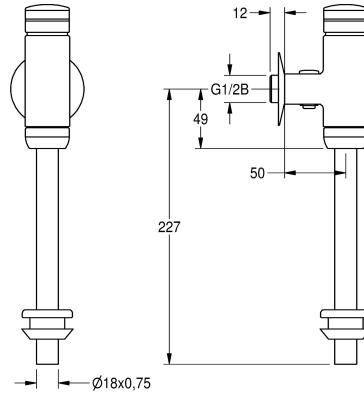

KWC AQUALINE Robinet de chasse d'urinoir

Modell-Linie: AQUALINE | AQRM464
Systèmes de rinçage | Robinets de rinçage temporisés pour urinoirs

KWC-No.

2000065995
Robinet de chasse d'urinoir DN 15 AQUALINE

2000100071
Robinet complètement métallique

AQUALINE Robinet de chasse pour urinoir, DN 15, pour installation en surface, volume de rinçage et débit réglable, avec régulateur de débit

verrouillable, conduite d'admission et connecteur, laiton poli revêtu de chrome, bouton-poussoir et vissage en plastique chromé.

Données techniques

Calcul de débit de l'eau froide	0,3 l/s
ATT-WS-FLUVOLUME	Oui
Principe de fonctionnement	Fermeture automatique hydraulique
Diamètre intérieur	DN 15
Taille de l'alimentation	G 1/2 B
Matière de l'installation	Laiton
Pression dynamique maximale	4 Bar
Débit de rinçage maximum	0,7 l/s
Volume de rinçage maximum	4 litre
Pression dynamique minimale	1 Bar
Volume min de rinçage	0,3 l/s
Volume de rinçage minimum	2 litre
Arrêt de sécurité	Non
Isolation sonore	2
Finition de surface	Chromé
Type d'installation de rinçage	Urinoir
Type de montage	Montage mural
Type d'opération	Opération manuelle
Raccordement à l'eau	THREAD
Couleur de base	Chrome