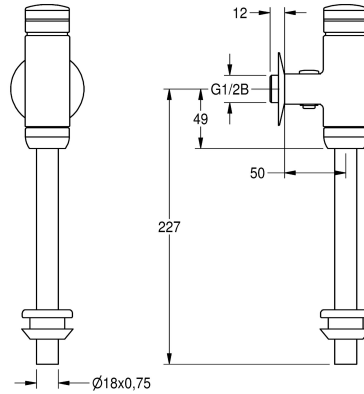

## KWC AQUALINE Urinal spolventil

**Modell-Linie: AQUALINE | AQRM464**  
Spolsystem | Självstängande spolsystem för urinoarer

### KWC-No.

**2000065995**

AQUALINE – urinal flush valve DN 15

**2000100071**

All-metal construction

AQUALINE urinal spolventil DN 15 för utanpåliggande installation, spolning och vattenflöde är justerbart, med låsbar vattenmängdsregulator.

### Technical Data

Beräknat flöde för dricksvatten	0,3 l/s
ATT-WS-FLUVOLUME	Ja
Funktionell princip	Hydrauliskt självstängande
Nominell diameter	DN 15
Inbyggnadsmått	G 1/2 B
Material delar	Mässing
Maximalt flödestryck	4 bar
Maximalt spolnings flöde	0,7 l/s
Maximalt vatten spolvolym	4 Liter
Minimalt flödestryck	1 bar
Minimalt spolningsflöde	0,3 l/s
Minimal vattenspol volym	2 Liter
Säkerhetsavstängning	Nej
Ljud isolering	2
yt finish	Förkromad
typ av spolsystem	urinal
Typ av montering	Väggmontering
Typ av operation	Manuell operation
Vattenanslutning	THREAD
Basfärg	Krom