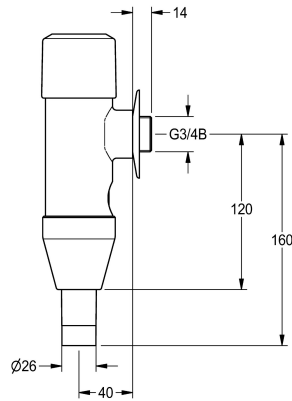

KWC AQUAREX Tlačný WC splachovač

Modell-Linie: AQRM550

Splachovací armatury | Samouzavírací splachovací WC armatury

KWC-No.

2000100076

AQUAREX – tlačný WC splachovač DN 20 k montáži na omítku, armaturová skupina, s automatickou regulací průtoku a nastavitelným množstvím

splachovací vody, leštěná chromovaná mosaz, tlačná krytka a šroubové spoje z kovu.

Technické údaje

Výpočet průtoku studené vody
Ovládní
Nominální průměr
Materiál armatury
Maximální tlak průtoku
Maximální průtok spláchnutí
Maximální objem vody spláchnutí
Minimální tlak průtoku
Minimální průtok spláchnutí
Minimální objem vody spláchnutí
Bezpečnostní vypnutí
Zvuková izolace
Povrchová úprava armatury
Typ splachovací armatury
Způsob montáže
Ovládní
Připojení vody
Základní barva

1 l/s
s hydraulickým automatickým zavíráním
DN 20
mosaz
4 bar
1.3 l/s
9 Litr
1.2 bar
1 l/s
6 Litr
Ne
yes
chromovaný
WC
montáž na stěnu
manuální
THREAD
chrom

Náhradní díly

Vrchní díl

2000104396
AQRM924
