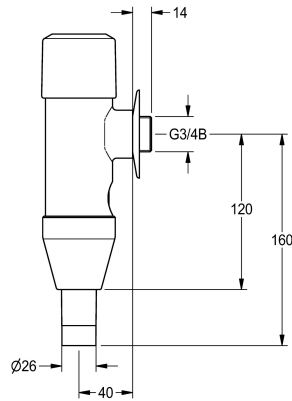

### KWC-Nr.

**2000100076**

AQUAREX-WC-Druckspüler DN 20, Armaturengruppe I, für Aufputzmontage, mit automatischer Volumenstromregulierung und

einstellbarem Spülwasservolumen, Messing poliert verchromt, Betätigung und Verschraubung aus Metall.

### Technische Daten

Berechnungsdurchfluss Trinkwasser

1 l/s

Funktionsprinzip

hydraulisch selbstschließend

Nennweite

DN 20

Material Armatur