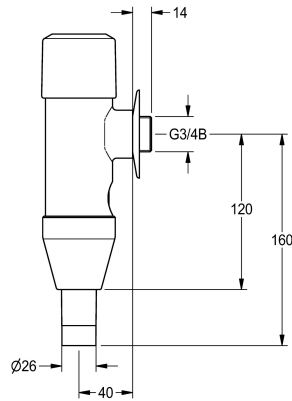

## KWC AQUAREX WC-Druckspüler

Modell-Linie: AQRM550  
Spülarmaturen | Selbstschluss WC-Spülarmaturen

### KWC-Nr.

**2000100076**

AQUAREX-WC-Druckspüler DN 20, Armaturengruppe I, für Aufputzmontage, mit automatischer Volumenstromregulierung und

einstellbarem Spülwasservolumen, Messing poliert verchromt, Betätigung und Verschraubung aus Metall.

### Technische Daten

Berechnungsdurchfluss Kaltwass	1 l/s
Funktionsprinzip	hydraulisch selbstschließend
Nennweite	DN 20
Material Armatur	Messing
maximaler Fließdruck	4 bar
maximaler Spüldurchfluss	1.3 l/s
maximale Spülmenge	9 Liter
Mindestfließdruck	1.2 bar
Mindestspüldurchfluss	1 l/s
Mindestspülmenge	6 Liter
Sicherheitsabschaltung	nein
Schallschutz	yes
Oberflächenbehandlung Armatur	verchromt
Art der Spülarmatur	WC-Spüler
Art der Montage	Wandmontage
Art der Bedienung	manueller Betrieb
Wasseranschluss	Gewindestutzen (Außengewinde)
Grundfarbe	Chrom

#### Oberteil

---

**2000104396**

AQRM924

---