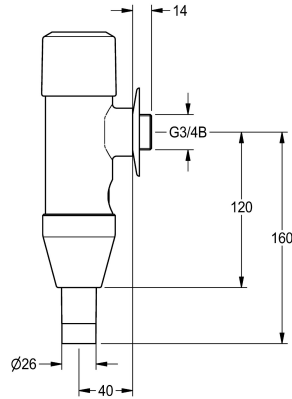

KWC Fluxor para inodoro AQUAREX

Modell-Linie: AQRM550
Sistemas de descarga | Fluxor con pulsador para inodoro

KWC-No.

2000100076

Fluxor para inodoro AQUAREX DN 20, categoría sonora grupo 1, para montaje a pared, regulación automática del flujo de volumen y

volumen del agua de descarga ajustable, latón cromado pulido, tapón de presión y atomilladura de metal.

Datos técnicos

Cálculo del caudal de agua fría	1 l/s
Mecanismo de activación	cierre hidráulico
Diámetro de entrada	DN 20
Material	Latón
Presión de caudal máximo	4 bar
Descarga máxima	1.3 l/s
Descarga máxima	9 Litro
Presión de caudal mínimo	1.2 bar
Descarga mínima	1 l/s
Caudal de descarga mínima	6 Litro
Apagado de seguridad	No
Insonorización	yes
Tratamiento de la superficie	Cromado
Tipo de descargaa	Inodoro
Tipo de montaje	Montaje a pared
Tipo de operación	Accionamiento manual
Conexión de agua	THREAD
Color primario	Cromo

Piezas de recambio

KWC

Fluxor para inodoro AQUAREX

Modell-Linie: AQRM550

Sistemas de descarga | Fluxor con pulsador para inodoro

Pieza superior

2000104396
AQRM924
