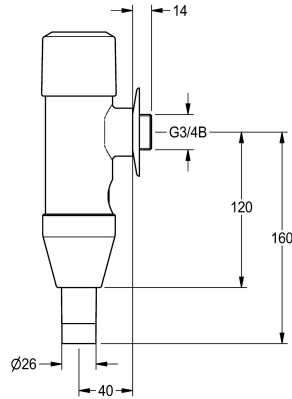

#### KWC-No.

**2000100076**

Robinet de chasse d'eau pour WC AQUAREX, DN 20, classe de bruit I, pour installation apparente, avec régulation automatique du

débit et volume de rinçage réglable, en laiton chromé poli, bouton-poussoir et raccords vissés en métal.

#### Données techniques

Calcul de débit de l'eau froide	1 l/s
Principe de fonctionnement	Fermeture automatique hydraulique
Diamètre intérieur	DN 20
Matière de l'installation	Laiton
Pression dynamique maximale	4 Bar
Débit de rinçage maximum	1.3 l/s
Volume de rinçage maximum	9 litre
Pression dynamique minimale	1.2 Bar
Volume min de rinçage	1 l/s
Volume de rinçage minimum	6 litre
Arrêt de sécurité	Non
Isolation sonore	yes
Finition de surface	Chromé
Type d'installation de rinçage	WC
Type de montage	Montage mural
Type d'opération	Opération manuelle
Raccordement à l'eau	THREAD
Couleur de base	Chrome

### Partie supérieure

---

**2000104396**  
AQRM924

---