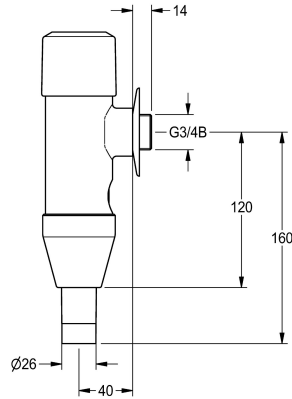

KWC

Bouton-poussoir de WC AQUAREX

Modell-Linie: AQRM550

Systèmes de rinçage | Robinets de rinçage temporisés pour WC

KWC-No.

2000100076

Robinet de chasse d'eau pour WC AQUAREX, DN 20, classe de bruit I, pour installation apparente, avec régulation automatique du

débit et volume de rinçage réglable, en laiton chromé poli, bouton-poussoir et raccords vissés en métal.

Données techniques

Calcul de débit de l'eau froide

1 l/s

Principe de fonctionnement

Fermeture automatique hydraulique

Diamètre intérieur

DN 20

Matière de l'installation

Laiton

Pression dynamique maximale

4 Bar

Débit de rinçage maximum

1.3 l/s