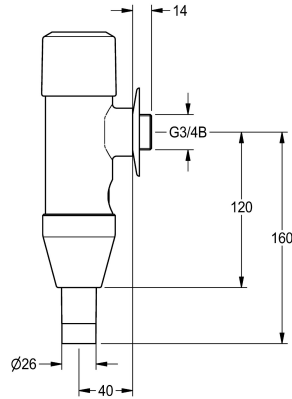

KWC AQUAREX WC-spoelkraan

Modell-Linie: AQRM550
Spoelsystemen | Zelfsluitende WC-spoelkranen

KWC-No.

2000100076

AQUAREX WC-spoelkraan DN 20, geluidsklasse I, voor
opbouwmontage, met automatische volumestroomregeling en

instelbaar spoelwatervolume, messing gepolijst verchromd,
metalen bediening en schroefverbindingen.

Technical Data

Debiet koud water

1 l/s

Werkingsprincipe

Hydraulisch zelfsluitend

Diameter nominaal

DN 20

Materiaal montage

Messing

Maximale dynamische druk

4 bar

Maximaal spoeldebiet

1.3 l/s

Maximaal spoelwatervolume

9 Liter