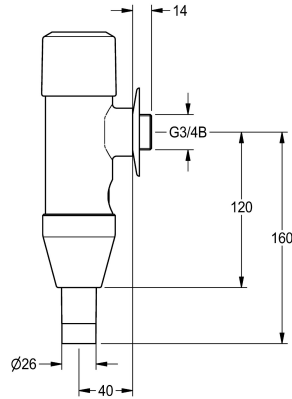

KWC AQUAREX WC flushing valve

Modell-Linie: AQRM550

Armatura spłukująca | Samozamykająca armatura spłukująca do WC

KWC-No.

2000100076

Przyciskowa armatura spłukująca AQUAREX DN 20 do misek ustępowych. I klasa głośności. Montaż natynkowy. Regulowane

natężenie i objętość strumienia spłukującego. Mosiądz polerowany, powierzchnia chromowana. Przycisk i śrubunek z metalu.

Dane techniczne

Normatywny wypływ zimnej wody

1 l/s

Zasada funkcjonowania

Samozamykający hydraulicznie

Średnica nominalna

DN 20

Materiał złączki

Mosiądz

Maksymalne ciśnienie robocze

4 bar

Maksymalny przepływ przy spłukiwaniu

1.3 l/s