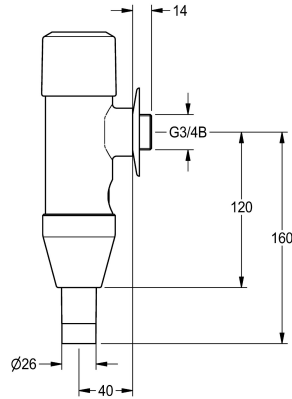

KWC SQUAREX AQRM550 WC spolventil

Modell-Linie: AQRM550
Spolssystem | Självstängande spolssystem för wc

KWC-No.

2000100076

AQUAREX WC spolventil DN 20

AQUAREX WC spolventil DN 20, tyst, för ytmontering, med automatisk volymflödeskontroll och justerbar spolvattenvolym, i

polerad förkromad mässing, trycklock och skruvbeslag av metall.

Technical Data

Beräknat flöde för dricksvatten

1 l/s

Funktionell princip

Hydrauliskt självstängande

Nominell diameter

DN 20

Material delar

Mässing

Maximalt flödestryck

4 bar

Maximalt spolnings flöde

1.3 l/s

Maximalt vatten spolvolym

9 Liter

Modell-Linie: AQRM550
Spolssystem | Självstängande spolssystem för wc

Head part

2000104396
AQRM924
