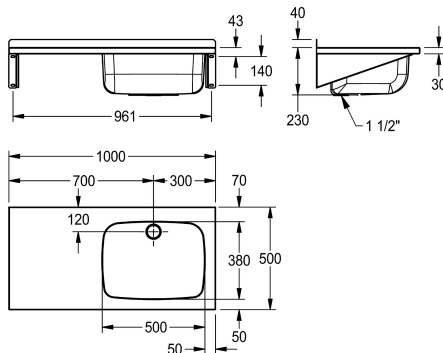

KWC SIRIUS Víceúčelový dřez

Modell-Linie: SIRIUS | BS332
Úklidové dřezy | Víceúčelové dřezy

KWC-No.

2000100077

odkládací plocha vlevo

2000100078

odkládací plocha vpravo

Víceúčelový dřez k montáži na stěnu, z chromikové oceli, povrch hedvábně matný, tloušťka materiálu 1 mm, beze spár vevařená prohlubeň, zaoblené hrany, s místem pro baterii 70 mm a zadním lemem 40 mm, stojánkový trubkový ventil G 1 1/2 B z umělé hmoty, odtok vzadu uprostřed, integrované konzoly, včetně upevňovacího

Umístění odkapávače

levý, - á, - é

pravý

materiálu. Hladká odkapávací plocha.

Rozměry 1000 x 230 x 500 mm (š x v x h)
Odkapávací plocha vlevo

Technické údaje

Výška zadní desky

40 mm

Umístění umyvadla

pravý

Pravý

zaoblený roh

Umyvadlo - výška

230 mm

Celková délka umyvadla

hedvábně matný

Celková výška

270 mm

Celková šířka

1,000 mm

Přepad

svislá přepadová trubka

Zadní lišta

Ne