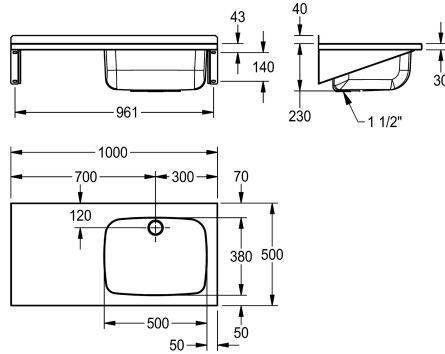

KWC SIRIUS Mehrzweckbecken

Modell-Linie: SIRIUS | BS332

Reinigungsbecken, Waschröge, Ausgüsse | Mehrzweckbecken

KWC-Nr.

2000100077

Ablage links

2000100078

Ablage rechts

Abtropfflächenposition

links

rechts

Mehrzweckbecken, zur Wandmontage, Chromnickelstahl, Oberfläche seidenmatt, Materialstärke 1 mm, fugenlos eingeschweißtes Becken, ohne Überlauf, mit Standrohrventil G 1 1/2" aus Kunststoff, Ablauf hinten mittig, mit Armaturenbank 70 mm, mit hinterer Aufkantung 40 mm, mit Ablagefläche links 450

mm, inklusive Befestigungsmaterial, inklusive integrierte Konsolen.

Abmessungen 1000 x 270 x 500 mm (B x H x T)
Beckenabmessung 500 x 230 x 380 mm (B x H x T)

Technische Daten

Spritzschutzhöhe

40 mm

Beckenposition

rechts

Beckendesign

runde Ecken

Becken: Höhe

230 mm

Oberflächenbehandlung des Beck

seidenmatt

Becken: Tiefe

380 mm

Becken: Breite

500 mm

Bürsten

ohne Bürsten

Abtropfflächenposition

links

Abtropffläche oder Ablage

Ablage

Rost

nein

Material

Edelstahl

Materialtyp

1.4301 Chromnickelstahl V2A

Materialstärke

1 mm

Anzahl der Abläufe

1

Abgangsgröße

G 1 1/2 B

Gesamttiefe

500 mm

Gesamthöhe

270 mm

Gesamtbreite

1.000 mm

Überlauf

Standrohrüberlauf

Schwallrand

nein

Riffelung

nein

Überlaufkanal

nein