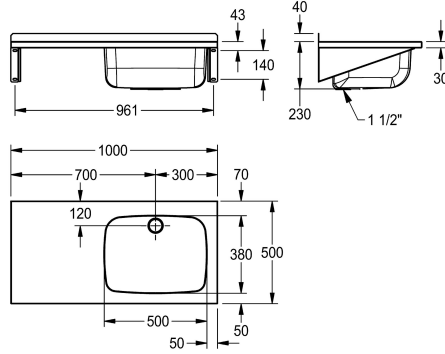

KWC

Seinään kiinnitettävä yleisallas

Modell-Linie: SIRIUS | BS332

Kodinhoitoaltaat | Kodinhoitoaltaat

KWC-No.

2000100077

Hylly vasemmalla

2000100078

Allas vasemmalla

Kuivatustason paikka

Vasen

Oikea

Seinään kiinnitettävä yleisallas, krominikkeliterästä, satiinipinta, tasainen työtaso ilman selkeästi muotoiltua reuna, 70 mm:n hanatila, 1 1/2" muovinen tulppaava ylivuotoputki, integroidut kannakkeet seinäkiinnitystä varten, mukana ruuvit ja tartuntaosat.

Allas oikealla.

Mitat 1000 x 270 x 500 mm (L x K x S)

Tekniset tiedot

Taustalevyn korkeus

40 mm

Altaan paikka

Oikea

Altaan rakenne

Kulmien pyöristys

Altaan korkeus

230 mm

Altaan pinta

Satiinipintainen

Altaan syvyys

380 mm

Altaan pituus

500 mm

Harjat

Without brushes

Kuivatustason paikka

Vasen

Kuivatustaso tai laskutaso

Varasto

Ritilä

Ei

Materiaali

Ruostumaton teräs

Rst teräslaji

1.4301

Materiaalin vahvuus

1 mm

Pohjaventtiilien lukumäärä

1

Ulostuloaukon halkaisija

G 1 1/2 B

Kokonaisyyvyys

500 mm

Kokonaiskorkeus

270 mm

Kokonaisleveys

1,000 mm

Ylijooksu

Pystyputkellinen ylivuoto

Takanosto

Ei

Pyykkilauta reuna

Ei

Ylivuotoaukko

Ei

Tausta levy

Ei