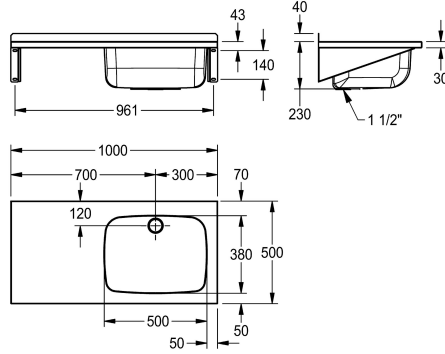

KWC SIRIUS

Bac à usages multiples

Modell-Linie: SIRIUS | BS332

Bacs de lavage, déversoirs et éviers | Bacs à usage multiples

KWC-No.

2000100077

Console à gauche

2000100078

Zone de travail à droite

Position de l'égouttoir

Gauche

Droite

Évier à usages multiples pour montage mural, en inox, finition satinée, purge plate/zone de travail, plage de robinetterie, raccord de bonde avec tuyau de trop-plein 1 1/2". Supports muraux, vis et chevilles fournis.

Zone de travail à gauche

Dimensions 1000 x 230 x 500 mm (L x H x P)

Données techniques

Hauteur pare-boue arrière

40 mm

position du vasque

Droite

Construction du bol

Rayon de l'angle

Vasque - hauteur du vasque

230 mm

finition du bac

Finition satinée

Profondeur du vasque

380 mm

Largeur du vasque

500 mm

Brosses

WITHOUT BRUSHES

Position de l'égouttoir

Gauche

Égouttoir ou stockage

Rangement

Grille

Non

Matière

Acier inoxydable

Code du matériel

1.4301

Épaisseur de matière

1 mm

Nombre de trous pour déchets

1

Taille de l'évacuation

G 1 1/2 B

Profondeur totale

500 mm

Hauteur totale

270 mm

Largeur totale

1,000 mm

Trop-plein

tube de surverse

Support arrière

Non

Surface nervurée

Non

Déversoir

Non

Dosseret

Non