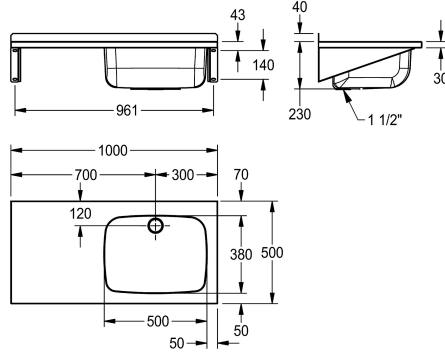

KWC SIRIUS Multifunctionele wastrog

Modell-Linie: SIRIUS | BS332
Wastroggen en uitgietsbakken | Multifunctionele wasbakken

KWC-No.

2000100077

Schap links

2000100078

Afdruipvlak rechts

Plaats van het afdruipvlak

Links

Rechts

Multifunctionele wastrog voor wandmontage van roestvrij staal, oppervlak zijdemat, materiaaldikte 1 mm, naadloos ingelaste bak met afgeronde randen, met kraanvlak (70 mm), met opstaande rand aan achterzijde (40 mm), afvoer achter in het midden, kunststof standpijp DN 40. Afdruipvlak links naast wasbak, glad.

Geïntegreerde montagesteunen, inclusief bevestigingsmateriaal.

Afmetingen 1000 x 230 x 500 mm (B x H x D)
Afmetingen bak 500 x 230 x 380 mm (B x H x D)
Afdruipvlak 450 mm (B)

Technical Data

Spatplaat hoogte

40 mm

Kuippositie

Rechts

Kom constructie

Radius hoeken

Kuip - kuip diepte

230 mm

Afwerking kuip

Zijdeglans

Kuip - diepte

380 mm

Kuip - breedte

500 mm

Borstels

WITHOUT BRUSHES

Plaats van het afdruipvlak

Links

Afdruipvlak of legbord

Legbord

Rooster

Neen

Materiaal

Roestvrij staal

Materiaalcode

1.4301

Materiaaldikte

1 mm

Aantal afvoergaten

1

Uitlaat diameter

G 1 1/2 B

Totale diepte

500 mm

Totale hoogte

270 mm

Totale breedte

1.000 mm

Overloop

overlooppijp

Opstaande achterkant

Neen

Groef

Neen

Afvoerkanaal

Neen