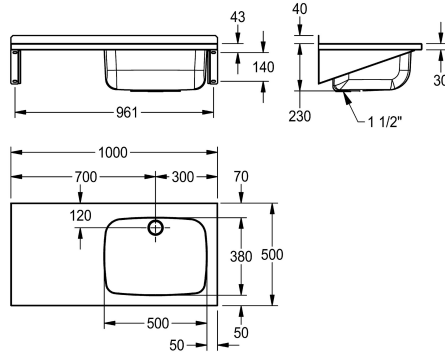

KWC SIRIUS BS332 Utslagsback multi

Modell-Linie: SIRIUS | BS332
Utslagsback | Diskho för flera ändamål

KWC-No.

2000100077
Multifunktionell diskho, för väggmontage

2000100078
Multifunktionell diskho, för väggmontage

Multifunktionell diskho, för väggmontage, rostfritt stål, satin yta, materialtjocklek 1 mm, sömlös svetsad skål, utan bräddavlopp, med 1 1/2" propp med bräddavloppsrör av plast, avloppsback centrerad, med kranavsats 70 mm, med 40 mm bakre stänkskydd.

Avlopps position

Vänster

Höger

med avloppsbräda vänster 450 mm, inklusive monteringsmaterial, inklusive integrerade fästen.
Mått 1000 x 270 x 500 mm (B x H x D)
Skålens mått 500 x 230 x 380 mm (B x H x D)

Technical Data

Höjd på stänkskydd

40 mm

skål placering

Höger

Skål konstruktion

Radie hörn

Skål - skål djup

230 mm

Skål finish

Satin yta

Skål - djup

380 mm

Skål - vidd

500 mm

Borstar

WITHOUT BRUSHES

Avlopps position

Vänster

Avlopps tank

Lagra

Galler

Nej

Material

Rostfritt stål

Materialkod

1.4301

Material tjocklek

1 mm

Antal avloppshål

1

Utløppets storlek

G 1 1/2 B

Övergripande djup

500 mm

Total höjd

270 mm

Total bredd

1,000 mm

Bräddavlopp

Stående överfyllna dsrör

Bakre stående

Nej

Tvätträfflor

Nej

Bräddavlopp

Nej

Utslagsback

Nej