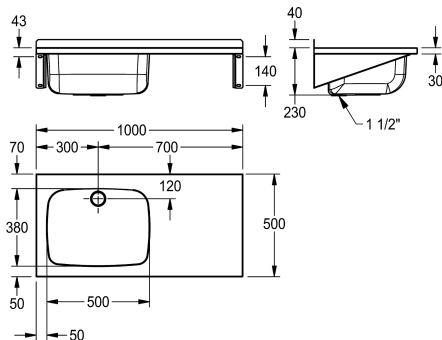

KWC SIRIUS Víceúčelový dřez

Modell-Linie: SIRIUS | BS333
Úklidové dřezy | Víceúčelové dřezy

KWC-No.

2000100077

odkládací plocha vlevo

2000100078

odkládací plocha vpravo

Víceúčelový dřez k montáži na stěnu, chromniklová ocel, povrch hedvábně matný, tloušťka materiálu 1 mm, beze spár vevařená prohlubeň, zaoblené hrany, s místem pro baterii 70 mm (h) a zadním lemem 40 mm (v), odtok vzadu uprostřed, stojánkový trubkový ventil G 1 1/2 B z plastu. Hladká odkapávací plocha vpravo 450

Umístění odkapávače

levý, - á, -é

pravž

mm (š). Integrované konzoly, včetně upevňovacího materiálu.

Rozměry 1 000 x 230 x 500 mm (š x v x h)

Rozměry prohlubně 500 x 230 x 380 mm (š x v x h)

Technické údaje

Výška zadní desky

40 mm

Umístění umyvadla

levý, - á, -é

Pravý

zaoblený roh

Umyvadlo - výška

230 mm

Celková délka umyvadla

500 mm

Celková výška

270 mm

Celková šířka

1,000 mm

Přepad

svislá přepadová trubka

Zadní lišta