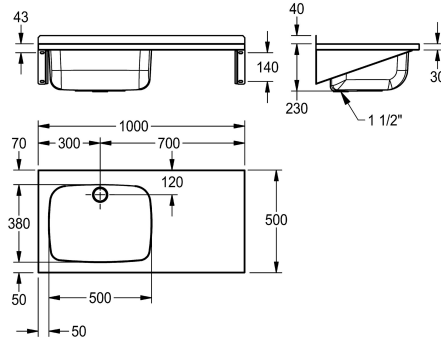

KWC SIRIUS Mehrzweckbecken

Modell-Linie: SIRIUS | BS333

Reinigungsbecken, Waschröge, Ausgüsse | Mehrzweckbecken

KWC-Nr.

2000100077

Ablage links

2000100078

Ablage rechts

Abtropfflächenposition

links

rechts

Mehrzweckbecken, zur Wandmontage, Chromnickelstahl, Oberfläche seidenmatt, Materialstärke 1 mm, fugenlos eingeschweißtes Becken, ohne Überlauf, mit Standrohrventil G 1 1/2" aus Kunststoff, Ablauf hinten mittig, mit Armaturenbank 70 mm, mit hinterer Aufkantung 40 mm, mit Ablagefläche rechts 450

mm, inklusive Befestigungsmaterial, inklusive integrierte Konsolen.

Abmessungen 1000 x 270 x 500 mm (B x H x T)
Beckenabmessung 500 x 230 x 380 mm (B x H x T)

Technische Daten

Spritzschutzhöhe

40 mm

Beckenposition

links

Beckendesign

runde Ecken

Becken: Höhe

230 mm

Oberflächenbehandlung des Beck

seidenmatt

Becken: Tiefe

380 mm

Becken: Breite

500 mm

Bürsten

ohne Bürsten

Abtropfflächenposition

rechts

Abtropffläche oder Ablage

Ablage

Rost

nein

Material

Edelstahl

Materialtyp

1.4301 Chromnickelstahl V2A

Materialstärke

1 mm

Anzahl der Abläufe

1

Abgangsgröße

G 1 1/2 B

Gesamtiefe

500 mm

Gesamthöhe

270 mm

Gesamtbreite

1.000 mm

Überlauf

Standrohrüberlauf

Schwallrand

nein

Riffelung

nein

Überlaufkanal

nein