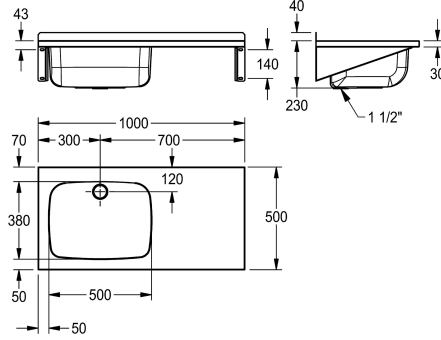

KWC SIRIUS Monikäyttöaltaat

Modell-Linie: SIRIUS | BS333
Kodinhoitoaltaat | Kodinhoitoaltaat

KWC-No.

2000100077
Hylly vasemmalla

2000100078
Allas vasemmalla

Kuivatustason paikka

Vasen

Oikea

Seinään kiinnitettävä yleisallas, krominikkeliterästä, satiinpinta, tasainen työtaso ilman selkeästi muotoiltua reunaa, 70 mm:n hanatila, 1 1/2" muovinen tulppaava ylivuotoputki, integroidut kannakkeet seinäkiinnitystä varten, mukana ruuvit ja tartuntaosat.

Allas vasemmalla.

Mitat 1000 x 270 x 500 mm (L x K x S)

Tekniset tiedot

| |
|----------------------------|
| Taustalevyn korkeus |
| Altaan paikka |
| Altaan rakenne |
| Altaan korkeus |
| Altaan pinta |
| Altaan syvyys |
| Altaan pituus |
| Harjat |
| Kuivatustason paikka |
| Kuivatustaso tai laskutaso |
| Ritilä |
| Materiaali |
| Rst teräslaji |
| Materiaalin vahvuus |
| Pohjaventtiilien lukumäärä |
| Ulostuloaukon halkaisija |
| Kokonaisisyvyys |
| Kokonaiskorkeus |
| Kokonaisleveys |
| Ylijuuksu |
| Takanosto |
| Pyykkilauta reuna |
| Ylivuotoaukko |
| Tausta levy |

| |
|---------------------------|
| 40 mm |
| Vasen |
| Kulmien pyöristys |
| 230 mm |
| Satiinipintainen |
| 380 mm |
| 500 mm |
| Without brushes |
| Oikea |
| Varasto |
| Ei |
| Ruostumaton teräs |
| 1.4301 |
| 1 mm |
| 1 |
| G 1 1/2 B |
| 500 mm |
| 270 mm |
| 1,000 mm |
| Pystyputkellinen ylivuoto |
| Ei |
| Ei |
| Ei |
| Ei |