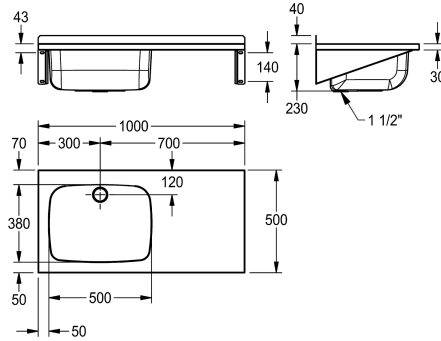

KWC SIRIUS Bac à usages multiples

Modell-Linie: SIRIUS | BS333

Bacs de lavage, déversoirs et éviers | Bacs à usage multiples

KWC-No.

2000100077

Console à gauche

2000100078

Zone de travail à droite

Position de l'égouttoir

Gauche

Droite

Évier universel mural, acier inoxydable, finition satinée, égouttoir plat / plan de travail, plage de robinetterie 70 mm, robinetterie d'évacuation 38 mm avec tube de trop-plein 1 1/2", supports

muraux intégraux et fixations fournis.

Tablette de rangement à droite

Données techniques

Hauteur pare-boue arrière

40 mm

position du vasque

Gauche

Construction du bol

Rayon de l'angle

Vasque - hauteur du vasque

230 mm

finition du bac

Finition satinée

Profondeur du vasque

380 mm

Largeur du vasque

500 mm

Brosses

WITHOUT BRUSHES

Position de l'égouttoir

Droite

Égouttoir ou stockage

Rangement

Grille

Non

Matière

Acier inoxydable

Code du matériel

1.4301

Épaisseur de matière

1 mm

Nombre de trous pour déchets

1

Taille de l'évacuation

G 1 1/2 B

Profondeur totale

500 mm

Hauteur totale

270 mm

Largeur totale

1,000 mm

Trop-plein

tube de surverse

Support arrière

Non

Surface nervurée

Non

Déversoir

Non

Dossieret

Non

Puisard d'évacuation

Non