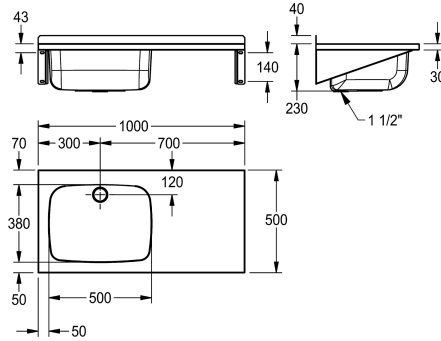

KWC SIRIUS Vasca multiuso

Modell-Linie: SIRIUS | BS333
Vasche di lavaggio | Lavelli multiuso

KWC-No.

2000100077
Mensola a sinistra

2000100078
Gocciolatoio a destra

Posizione gocciatoio

Sinistro

Destro /destra

Lavello multiuso a parete, in acciaio inox 18/10, superficie satinata. Piano lavoro rinforzato. Scarico 1 1/2", staffe integrate alla struttura. Materiale di fissaggio incluso.

Dimensioni 1000 x 230 x 500 mm
Lavatoio 500 x 380 x 230 mm
Gocciolatoio a destra

Dati tecnici

Altezza paraspruzzi

40 mm

Posizione bacino

Sinistro

Formato vasca

Raggio di curvatura

Altezza vasca

230 mm

Finitura vasca

Finitura satinata

Profondità orizzontale della vasca

380 mm

Larghezza vasca

500 mm

Scopini

WITHOUT BRUSHES

Posizione gocciatoio

Destro /destra

Gocciolatoio o scolapiatti

Deposito

Griglia

No

Materiale

Acciaio inox

Codice materiale

1.4301

Spessore del materiale

1 mm

Quantità scarichi

1

Dimensione scarico

G 1 1/2 B

Profondità totale

500 mm

Altezza totale

270 mm

Larghezza complessiva

1,000 mm

Troppo pieno

tubo di troppo pieno

Altezza alzatina

No

Lamiera ondulata

No

Connessione vasche

No

Paraspruzzi

No