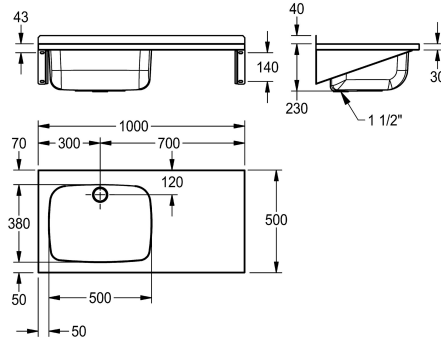

KWC SIRIUS Multifunctionele wastrog

Modell-Linie: SIRIUS | BS333

Wastroggen en uitgietsbakken | Multifunctionele wasbakken

KWC-No.

2000100077

Schap links

2000100078

Afdruipvlak rechts

Plaats van het afdruipvlak

Links

Rechts

Multipurpose sink, for wall mounting, stainless steel, surface satin finished, material thickness 1 mm, seamless welded bowl, without overflow, with 1 1/2" plug waste with plastic overflow pipe, drainage back centric, with tap ledge 70 mm, with 40 mm rear upstand, with drainboard right 450 mm, including mounting

material, including integrated brackets.

Dimension 1000 x 270 x 500 mm (W x H x D)
Bowl dimension 500 x 230 x 380 mm (W x H x D)

Technical Data

Spatplaat hoogte

40 mm

Kuippositie

Links

Kom constructie

Radius hoeken

Kuip - kuip diepte

230 mm

Afwerking kuip

Zijdeglans

Kuip - diepte

380 mm

Kuip - breedte

500 mm

Borstels

WITHOUT BRUSHES

Plaats van het afdruipvlak

Rechts

Afdruipvlak of legbord

Legbord

Rooster

Neen

Materiaal

Roestvrij staal

Materiaalcode

1.4301

Materiaaldikte

1 mm

Aantal afvoergaten

1

Uitlaat diameter

G 1 1/2 B

Totale diepte

500 mm

Totale hoogte

270 mm

Totale breedte

1.000 mm

Overloop

overlooppijp

Opstaande achterkant

Neen

Groef

Neen

Afvoerkanaal

Neen