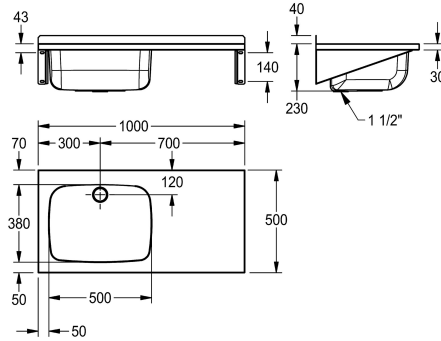

KWC SIRIUS BS333 Utslagsback multi

Modell-Linie: SIRIUS | BS333
Utslagsback | Diskho för flera ändamål

KWC-No.

2000100077

Multifunktionell diskho, för väggmontage

2000100078

Multifunktionell diskho, för väggmontage

Multifunktionell diskho, för väggmontage, rostfritt stål, satin yta, materialtjocklek 1 mm, sömlös svetsad skål, utan bräddavlopp, med 1 1/2" propp med bräddavloppsrör av plast, avloppsback centrerad, med kranavsats 70 mm, med 40 mm bakre

Avlopps position

Vänster

Höger

uppställning, med avloppsbräda höger 450 mm, inklusive monteringsmaterial, inklusive integrerade fästen.
Mått 1000 x 270 x 500 mm (B x H x D)
Skålens mått 500 x 230 x 380 mm (B x H x D)

Technical Data

Höjd på stänkskydd

40 mm

skål placering

Vänster

Skål konstruktion

Radie hörn

Skål - skål djup

230 mm

Skål finish

Satin yta

Skål - djup

380 mm

Skål - vidd

500 mm

Borstar

WITHOUT BRUSHES

Avlopps position

Höger

Avlopps tank

Lagra

Galler

Nej

Material

Rostfritt stål

Materialkod

1.4301

Material tjocklek

1 mm

Antal avloppshål

1

Utloppets storlek

G 1 1/2 B

Övergripande djup

500 mm

Total höjd

270 mm

Total bredd

1,000 mm

Bräddavlopp

Stående överfyllna dsrör

Bakre stående

Nej

Tvätträfflor

Nej

Bräddavlopp

Nej

Utslagsback

Nej