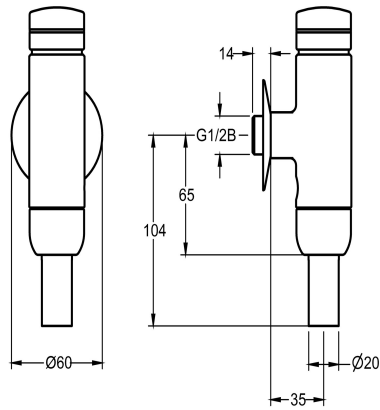

### KWC-Nr.

**2000100082**

DN 15

**2000100083**

AQUALINE WC-Druckspüler DN 20

**2000066508**

AQUALINE WC-Druckspüler DN 20, Ganzmetallausführung

AQUALINE-WC-Druckspüler DN 15 für Aufputzmontage, Spülmenge und Volumenstrom einstellbar. Messing poliert

### Technische Daten

Berechnungsdurchfluss Kaltwass

0.7 l/s

Funktionsprinzip

hydraulisch selbstschließend

Nennweite

DN 15

Material Armatur