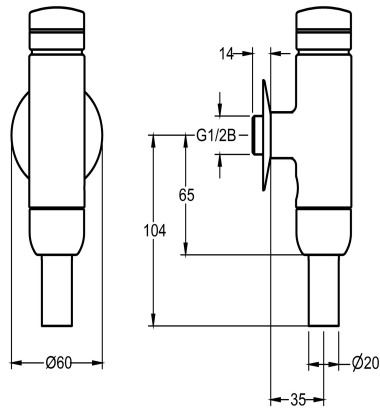

## KWC AQUALINE Flussometro wc

**Modell-Linie: AQUALINE | AQRM551**  
Rubinetteria di flussaggio | Flussometri manuali per wc

### KWC-No.

**2000100082**

DN 15

**2000100083**

Flussometro wc AQUALINE DN20

**2000066508**

Costruzione interamente metallica DN 20

AQUALINE flussometro meccanico per vasi wc, in ottone cromato, DN15, installazione esterna alla parete, flusso e volume regolabili,

con raccordi mandata e collegamento dall'alto, pulsante e raccordi in plastica cromata.

### Dati tecnici

Calcolo volume d'erogazione dell'acqua fredda

0.7 l/s

Principio di funzionamento

Temporizzato idraulico

Diametro mandata

DN 15

Materiale connessioni