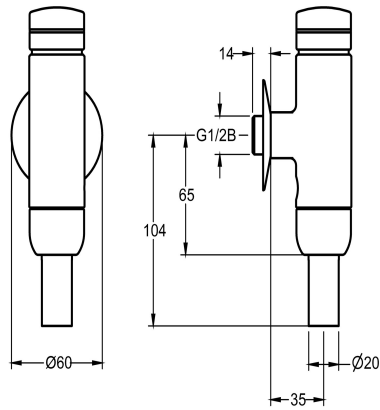

### KWC-No.

**2000100082**

DN 15

**2000100083**

AQUALINE WC-spoelkraan DN 20

**2000066508**

AQUALINE WC-spoelkraan DN 20, volledig uitgevoerd in metaal

AQUALINE WC-spoelkraan DN 15, voor opbouwmontage.  
Spoeldebiet en spoelwatervolume in te stellen. messing gepolijst

### Technical Data

Debiet koud water
Weringsprincipe
Diameter nominaal
Materiaal montage
Maximale dynamische druk
Maximaal spoeldebiet
Maximaal spoelwatervolume
Minimum dynamische druk
Minimum spoeldebiet
Minimale spoelwatervolume
Veiligheidsuitschakeling
Geluidsisolatie
Oppervlaktebehandeling
Type spoelinstallatie
Type montage
Type bediening
Wateraansluiting
Basiskleur

0.7 l/s
Hydraulisch zelfsluitend
DN 15
Messing
4 bar
1 l/s
9 Liter
1.2 bar
0.7 l/s
6 Liter
Neen
Neen
Verchromd
WC
Wandmontage
Manuele werking
Schroefdraadaansluiting (buitendraad)
Chroom

### Reserve onderdelen

**KWC** AQUALINE  
WC-spoelkraan

**Modell-Linie: AQUALINE | AQRM551**  
Spoelsystemen | Zelfsluitende WC-spoelkranen

**Functiedeel**

---

**2000104394**  
EAQLN0004

---