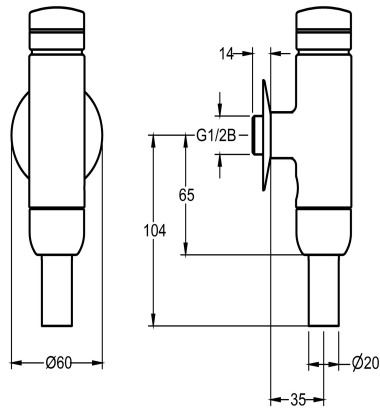

KWC AQUALINE WC spolventil

Modell-Linie: AQUALINE | AQRM551
Spolssystem | Självstängande spolssystem för wc

KWC-No.

2000100082

DN 15

2000100083

AQUALINE WC DN 20 flushing valve

2000066508

AQUALINE WC flushing valve DN 20, all-metal construction

AQUALINE WC spolventil för utanpåliggande installation, spolning och vattenflöde är justerbart, rör och ventil i polerad kromad

mässing, tryckknapp och täckbricka i kromad plast.

Technical Data

Beräknat flöde för dricksvatten

0.7 l/s

Funktionell princip

Hydraliskt självstängande

Nominell diameter

DN 15

Material delar