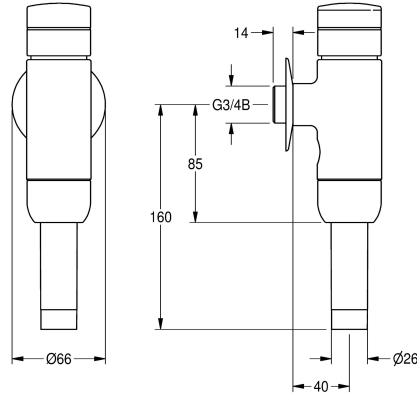

### KWC-No.

**2000100082**

DN 15

**2000100083**

DN 20

**2000066508**

AQUALINE Tlačný WC splachovač DN 20, celokovové provedení

AQUALINE – tlačný WC splachovač DN 20 k montáži na omítku, nastavitelný splachovací objem a objemový průtok, leštěná chromovaná mosaz.

### Technické údaje

Výpočet průtoku studené vody

1 l/s

Ovládání

s hydraulickým automatickým zavíráním

Nominální průměr

DN 20

Materiál armatury