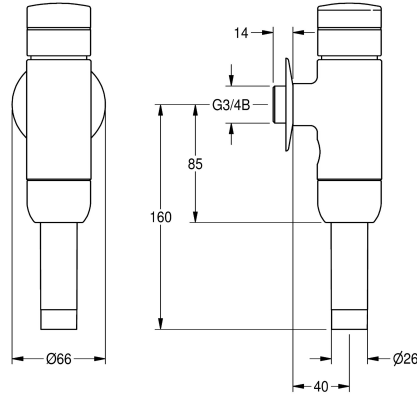

### KWC-Nr.

**2000100082**

DN 15

**2000100083**

AQUALINE WC-Druckspüler DN 20

**2000066508**

AQUALINE WC-Druckspüler DN 20, Ganzmetallausführung

AQUALINE-WC-Druckspüler DN 20 für Aufputzmontage, Spülmenge und Volumenstrom einstellbar. Messing poliert

### Technische Daten

Berechnungsdurchfluss Trinkwasser

1 l/s

Funktionsprinzip

hydraulisch selbstschließend

Nennweite

DN 20

Material Armatur