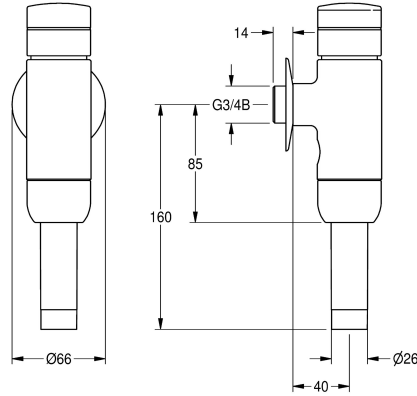

## KWC AQUALINE Fluxor para inodoro

Modell-Linie: AQUALINE | AQRM552

Sistemas de descarga | Fluxor con pulsador para inodoro

### KWC-No.

**2000100082**

DN 15

**2000100083**

Fluxor para inodoro AQUALINE DN 20

**2000066508**

Versiones totalmente metálicas DN 20

Fluxor para inodoro AQUALINE para instalación en superficie, cantidad de descarga y flujo volumétrico, ajustables. Latón cromado-plateado pulido.

tapón de presión y conexión atomillada de plástico cromado-plateado.

DN 20

### Datos técnicos

Cálculo del caudal de agua fría

1 l/s

Mecanismo de activación

cierre hidráulico

Diámetro de entrada

DN 20

Material