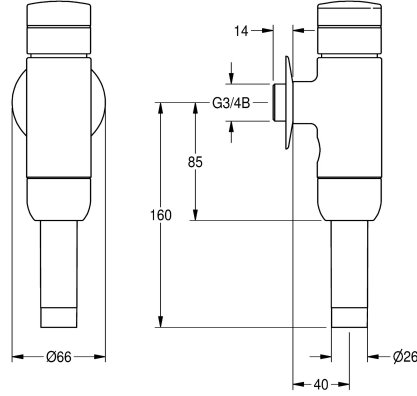

KWC AQUALINE WC -istuimen huuhteluventtiili

Modell-Linie: AQUALINE | AQRM552
Huuhtelujärjestelmät | Itsesulkeutuva WC-huuhtelujärjestelmä

KWC-No.

2000100082

DN 15

2000100083

DN 20

2000066508

Kokometalliset mallit DN 20

AQUALINE WC -istuimen huuhteluventtiili pinta-asennukseen, säädettävä huuhtelumäärä ja virtaama. Kromattua ja kiillotettua

messinkiä, painike ja ruuvi kromattua muovia.

Tekniset tiedot

Juomaveden laskentavirtaama	1 l/s
Toiminnallinen periaate	hydraulisesti itsesulkeutuva
Nimellinen halkaisija	DN 20
liittimen materiaali	Messinki
Maximi virtauspaine	4 baari
Maximi huuhteluvirtaus	1.3 l/s
Maximi virtausmäärä	9 Litra
Minimi virtauspaine	1.2 baari
Minimi huuhteluvirtaama	1 l/s
Minimi huuhteveden määrä	6 Litra
Hätä sulku	Ei
Ääni eristys	Ei
Pinnan viimeistely	Kromattu
Huuhtelujärjestelmän tyyppi	WC
Asennustapa	Seinäasennus
Toiminta tapa	Käsikäyttöinen toiminta
Vesiliitäntä	THREAD
Perusväri	Kromi
lviCode	0

1 l/s
hydraulisesti itsesulkeutuva
DN 20
Messinki
4 baari
1.3 l/s
9 Litra
1.2 baari
1 l/s
6 Litra
Ei
Ei
Kromattu
WC
Seinäasennus
Käsikäyttöinen toiminta
THREAD
Kromi
0