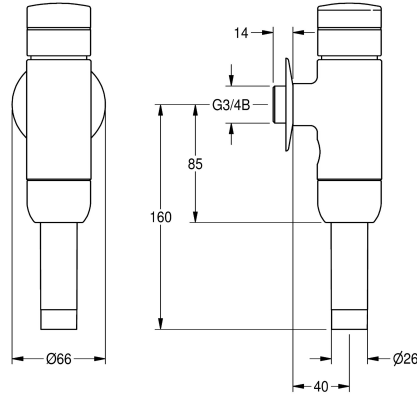

## KWC AQUALINE Bouton-poussoir de WC

**Modell-Linie: AQUALINE | AQRM552**  
Systèmes de rinçage | Robinets de rinçage temporisés pour WC

### KWC-No.

**2000100082**

DN 15

**2000100083**

Bouton-poussoir de WC DN 20 AQUALINE

**2000066508**

Structure entièrement métallique DN 20

AQUALINE Robinet de chasse de WC pour installation apparente, volume de rinçage et débit réglable. Laiton poli revêtu de chrome, bouton-poussoir

et raccords vissés en plastique revêtu de chrome.

DN 20

### Données techniques

Calcul de débit de l'eau froide

1 l/s

Principe de fonctionnement

Fermeture automatique hydraulique

Diamètre intérieur

DN 20

Matière de l'installation