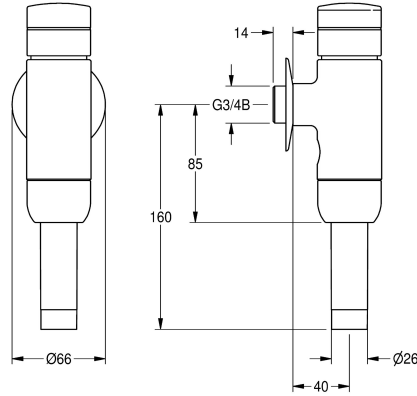

## KWC AQUALINE Flussometro WC

**Modell-Linie: AQUALINE | AQRM552**

Rubineria di flussaggio | Flussometri manuali per wc

### KWC-No.

**2000100082**

DN 15

**2000100083**

Flussometro wc AQUALINE DN20

**2000066508**

Costruzione interamente metallica DN 20

AQUALINE flussometro meccanico per vasi wc, in ottone lucido cromato, installazione esterna alla parete, quantità di scarico e portata regolabili, con raccordi mandata e collegamento orinatoio,

cappuccio e raccordi in plastica cromata.

DN 20

### Dati tecnici

Calcolo volume d'erogazione dell'acqua fredda

1 l/s

Principio di funzionamento

Temporizzato idraulico

Diametro mandata

DN 20

Materiale connessioni