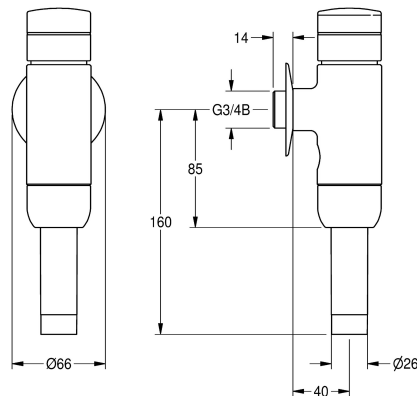

KWC AQUALINE

Spluczka ciśnieniowa do WC

Modell-Linie: AQUALINE | AQRM552

Armatura splukująca | Samozamykająca armatura splukująca do WC

KWC-No.

2000100082

DN 15

2000100083

AQUALINE Spluczka ciśnieniowa do WC DN 20

2000066508

AQUALINE Spluczka ciśnieniowa do WC DN 20, wykonane w całości z metalu

AQUALINE-spluczka naciskowa do WC DN 20. Urządzenie zgodne z DIN 3265 część 1, do montażu natynkowego. Możliwość regulacji natężenia i objętości strumienia splukującego. Obudowa mosiężna z powłoką

z chromu polerowanego, przycisk i złącze gwintowe z tworzywa sztucznego z powłoką chromowaną.

Dane techniczne

Normatywny wypływ zimnej wody

1 l/s

Zasada funkcjonowania

Samozamykający hydraulicznie

Średnica nominalna

DN 20

Materiał złączki

Mosiądz

Maksymalne ciśnienie robocze

4 bar

Maksymalny przepływ przy splukiwaniu

1.3 l/s

Maksymalna ilość splukiwań