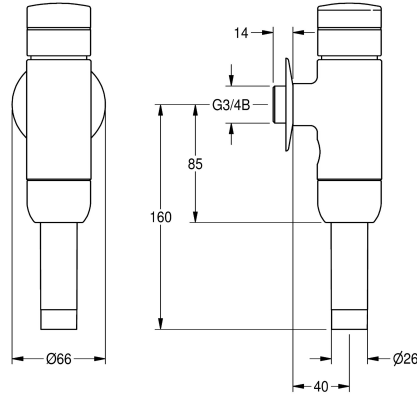

KWC AQUALINE WC spolventil

Modell-Linie: AQUALINE | AQRM552
Spolsystem | Självstängande spolsystem för wc

KWC-No.

2000100082

DN 15

2000100083

AQUALINE WC DN 20 flushing valve

2000066508

AQUALINE WC flushing valve DN 20, all-metal construction

AQUALINE WC spolventil för utanpåliggande installation, spolning och vattenflöde är justerbart, rör och ventil i polerad kromad

mässing, tryckknapp och täckbricka i kromad plast. DN 20

Technical Data

Beräknat flöde för dricksvatten

1 l/s

Funktionell princip

Hydraliskt självstängande

Nominell diameter

DN 20

Material delar

Manull operation

Vattenanslutning

THREAD

Basfärg

Krom

Reservdelar

KWC AQUALINE
WC spolventil

Modell-Linie: AQUALINE | AQRM552
Spolssystem | Självstängande spolssystem för wc