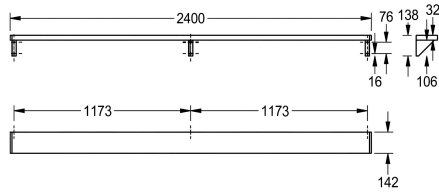

### KWC-Nr.

**2000056952**  
Saturn Ablage, Länge 600 mm

**2000056946**  
Breite 1200 mm

**2030046197**  
Breite 1600 mm

**2000056950**  
Breite 1800 mm

**2000100088**  
Breite 2400 mm

**2030046195**  
Breite 3000 mm

### Gesamtbreite

600 mm

1,200 mm

1,600 mm

1,800 mm

2,400 mm

3,000 mm

Ablage, für Wandmontage, Chromnickelstahl, Oberfläche seidenmatt, Materialstärke 1,0 mm, Konsolen mit Ablage verschweißt, seitliche Abschlüsse mit verschraubten grauen Kunststoffteilen, inklusive Befestigungsmaterial. Ab der Länge von

1800 mm ist eine zusätzliche Konsole im Lieferumfang enthalten.

Abmessungen 2400 x 138 x 142 mm (B x H x T)

### Technische Daten

Material
Materialtyp
Materialstärke
Gesamttiefe
Gesamthöhe
Gesamtbreite
Oberflächenbehandlung
Art der Befestigung
Art der Montage
IgPosNumber

Edelstahl
1.4301 Chromnickelstahl V2A
1 mm
142 mm
138 mm
2,400 mm
seidenmatt
geschraubt
Wandmontage
63FA58K