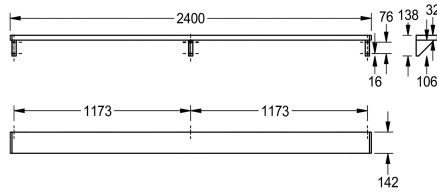

### KWC-Nr.

**2000056952**  
Saturn Ablage, Länge 600 mm

**2000056946**  
Breite 1200 mm

**2030046197**  
Breite 1600 mm

**2000056950**  
Breite 1800 mm

**2000100088**  
Breite 2400 mm

**2030046195**  
Breite 3000 mm

### Gesamtbreite

600 mm

1,200 mm

1,600 mm

1,800 mm

2,400 mm

3,000 mm

Ablage, für Wandmontage, Chromnickelstahl, Oberfläche seidenmatt, Materialstärke 1,0 mm, Konsolen mit Ablage verschweißt, seitliche Abschlüsse mit verschraubten grauen Kunststoffteilen, inklusive Befestigungsmaterial. Ab der Länge von

1800 mm ist eine zusätzliche Konsole im Lieferumfang enthalten.

Abmessungen 2400 x 138 x 142 mm (B x H x T)

### Technische Daten

Material
Materialtyp
Materialstärke
Gesamttiefe
Gesamthöhe
Gesamtbreite
Oberflächenbehandlung
Art der Befestigung
Art der Montage

Edelstahl
1.4301 Chromnickelstahl V2A
1 mm
142 mm
138 mm
2,400 mm
seidenmatt
geschraubt
Wandmontage