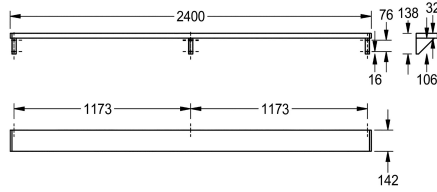

#### KWC-No.

**2000056952**

Dimensiones 600 x 138 x 142 mm (L x A x P)

**2000056946**

Longitud de 1200 mm

**2030046197**

Anchura de 1600 mm

**2000056950**

Longitud de 1800 mm

**2000100088**

Longitud de 2400 mm

**2030046195**

Anchura de 3000 mm

#### Anchura total

600 mm

1,200 mm

1,600 mm

1,800 mm

2,400 mm

3,000 mm

Repisa para montaje a pared, acero de cromo-níquel, acabado satinado, espesor de material 1 mm, escuadras soldadas con repisa, cierres laterales con piezas de plástico grises atornilladas. A partir de 1800 mm de longitud, los modelos se suministran con

una escuadra adicional.

Dimensiones 2400 x 138 x 142 mm (L x A x P)