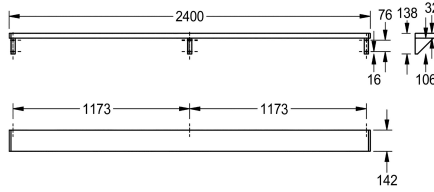

#### KWC-No.

**2000056952**

Leveys 600 mm

**2000056946**

Leveys 1200 mm

**2030046197**

Leveys 1600 mm

**2000056950**

#### Kokonaisleveys

600 mm

1,200 mm

1,600 mm

1,800 mm

2,400 mm

3,000 mm

Seinälle kiinnitettävä hylly, krominikkeliterästä, satiinpinta, materiaalin vahvuus 1,0 mm, kannakkeet hitsattu hyllyyn, sivupäätynä harmaat ruuvikiinnitteiset muoviosat. 1800 mm:n

pituudesta lähtien toimitukseen kuuluu lisäkannake.

Mitat 2400 x 138 x 142 mm (L x K x S)

#### Tekniset tiedot

Materiaali	Ruostumaton teräs
Rst teräslaji	1.4301
Materiaalin vahvuus	1 mm
Kokonaissyvyys	142 mm
Kokonaiskorkeus	138 mm
Kokonaisleveys	2,400 mm
Pinnan viimeistely	Satiinipintainen
Kiinnitystapa	Ruuvi
Asennustapa	Seinäasennus
lviCode	0