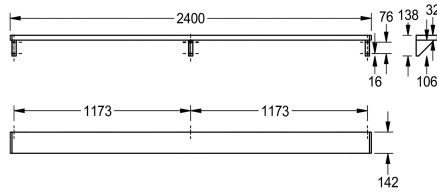

KWC SATURN Tablette

Modell-Linie: SATURN | BXS_V24
Accessoires | Tablettes

KWC-No.

2000056952
Tablette SATURN, dimensions 600 x 138 x 142 mm (L x H x P)

2000056946
Longueur 1200 mm

2030046197
Longueur 1600 mm

2000056950
Longueur 1800 mm

2000100088
Longueur 2400 mm

2030046195
Longueur 3000 mm

Largeur totale

600 mm

1,200 mm

1,600 mm

1,800 mm

2,400 mm

3,000 mm

Tablette murale, acier inoxydable, surface satinée, épaisseur de matériau de 1 mm, consoles soudées à la tablette, extrémités latérales couvertes de plastique gris. Pour les longueurs supérieures

à 1800 mm, une console supplémentaire sera livrée.

Dimensions 2400 x 138 x 142 mm (L x H x P)

Données techniques

Matière	Acier inoxydable
Code du matériel	1.4301
Épaisseur de matière	1 mm
Profondeur totale	142 mm
Hauteur totale	138 mm
Largeur totale	2,400 mm
Finition de surface	Finition satinée
Type de fixation	Fixation
Type de montage	Montage mural