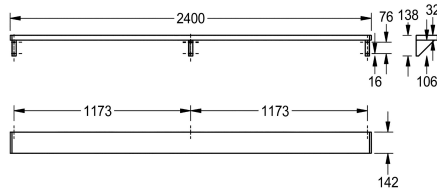

KWC SATURN

Ripiano

Modell-Linie: SATURN | BXS_V24

Accessori | Mensole

KWC-No.

2000056952

Dimensioni 600 x 138 x 142 mm (L x A x P)

2000056946

Lunghezza 1200 mm

2030046197

Larghezza 1600 mm

2000056950

Lunghezza 1800 mm

2000100088

Lunghezza 2400 mm

2030046195

fornita una staffa supplementare.

Dimensioni 2400 x 138 x 142 mm (L x A x P)

Dati tecnici

Materiale	Acciaio inox
Codice materiale	1.4301
Spessore del materiale	1 mm
Profondità totale	142 mm
Altezza totale	138 mm
Larghezza complessiva	2,400 mm
Finitura della superficie	Finitura satinata
Tipo di fissaggio	Vite
Tipo di montaggio	Installazione a parete
teamNumber	0
sanitasTroeschNumber	7521 211

Materiale	Acciaio inox
Codice materiale	1.4301
Spessore del materiale	1 mm
Profondità totale	142 mm
Altezza totale	138 mm
Larghezza complessiva	2,400 mm
Finitura della superficie	Finitura satinata
Tipo di fissaggio	Vite
Tipo di montaggio	Installazione a parete
teamNumber	0
sanitasTroeschNumber	7521 211