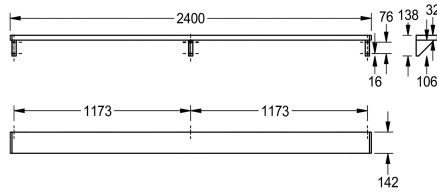

KWC SATURN Ripiano

Modell-Linie: SATURN | BXS_V24
Accessori | Mensole

KWC-No.

2000056952
Dimensioni 600 x 138 x 142 mm (L x A x P)

2000056946
Lunghezza 1200 mm

2030046197
Larghezza 1600 mm

2000056950
Lunghezza 1800 mm

2000100088
Lunghezza 2400 mm

2030046195
Larghezza 3000 mm

Larghezza complessiva

600 mm

1,200 mm

1,600 mm

1,800 mm

2,400 mm

fornita una staffa supplementare.

Dimensioni 2400 x 138 x 142 mm (L x A x P)

Dati tecnici

Materiale
Codice materiale
Spessore del materiale
Profondità totale
Altezza totale
Larghezza complessiva
Finitura della superficie
Tipo di fissaggio
Tipo di montaggio

Acciaio inox
1.4301
1 mm
142 mm
138 mm
2,400 mm
Finitura satinata
Vite
Installazione a parete