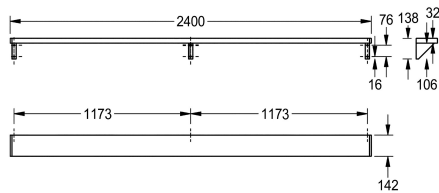

KWC SATURN Schap

Modell-Linie: SATURN | BXS_V24
Accessoires | Schappen

KWC-No.

2000056952
Afmetingen 600 x 138 x 142 mm (B x H x D)

2000056946
Lengte 1200 mm

2030046197
Breedte 1600 mm

2000056950
Lengte 1800 mm

2000100088
Lengte 2400 mm

2030046195
Breedte 3000 mm

Totale breedte

600 mm

1,200 mm

1,600 mm

1,800 mm

2,400 mm

3,000 mm

Plankje voor wandmontage, roestvrij staal, oppervlakte satijn, materiaaldikte 1 mm, consolen aan plankje gelast, aan de zijkanten afg esloten met verschroefde grijze kunststof onderdelen. Vanaf een

lengte van 1800 mm bevat de leveringsomvang een extra console.

Afmetingen 2400 x 138 x 142 mm (B x H x D)

Technical Data

Materiaal
Materiaalcode
Materiaaldikte
Totale diepte
Totale hoogte
Totale breedte
Oppervlakafwerking
Type bevestiging
Type montage