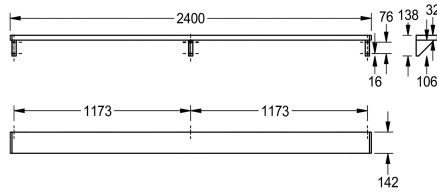

KWC SATURN Schap

Modell-Linie: SATURN | BXS_V24
Accessoires | Schappen

KWC-No.

2000056952
Afmetingen 600 x 138 x 142 mm (B x H x D)

2000056946
Lengte 1200 mm

2030046197
Breedte 1600 mm

2000056950
Lengte 1800 mm

2000100088
Lengte 2400 mm

2030046195
Breedte 3000 mm

Totale breedte

600 mm

1,200 mm

1,600 mm

1,800 mm

2,400 mm

3,000 mm

Plankje voor wandmontage, roestvrij staal, oppervlakte satijn, materiaaldikte 1 mm, consolen aan plankje gelast, aan de zijkanten afg esloten met verschroefde grijze kunststof onderdelen. Vanaf een

lengte van 1800 mm bevat de leveringsomvang een extra console.

Afmetingen 2400 x 138 x 142 mm (B x H x D)

Technical Data

| |
|--------------------|
| Materiaal |
| Materiaalcode |
| Materiaaldikte |
| Totale diepte |
| Totale hoogte |
| Totale breedte |
| Oppervlakafwerking |
| Type bevestiging |
| Type montage |