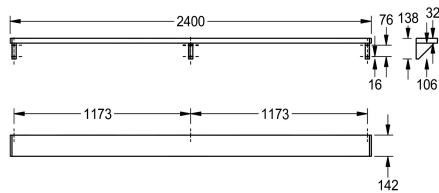

#### KWC-No.

**2000056952**

SATURN Shelf, dimensions 600 x 138 x 142 mm (W x H x D)

**2000056946**

Width 1200 mm

**2030046197**

Width 1600 mm

**2000056950**

Width 1800 mm

**2000100088**

Width 2400 mm

**2030046195**

Width 3000 mm

Mått 2400 x 138 x 142 mm (B x H x D)

#### Technical Data

Material	Rostfritt stål
Materialkod	1.4301
Material tjocklek	1 mm
Övergripande djup	142 mm
Total höjd	138 mm
Total bredd	2,400 mm
Ytfinish	Satin yta
Typ av fixering	Skruv
Typ av montering	Väggmontering