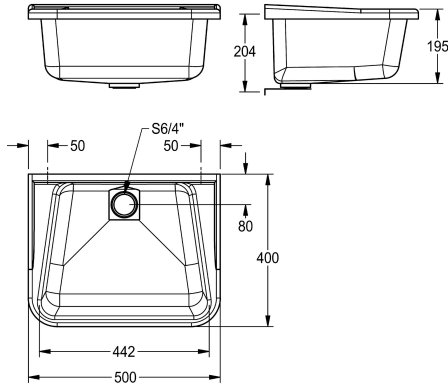

KWC SIRIUS Víceúčelový dřez

Modell-Linie: SIRIUS | MB5044
Úklidové dřezy | Víceúčelové dřezy

KWC-No.

2000103435

barva bílá

2000100090

barva dekorativní šedá

Základní barva

bílá

DECORGREY

Víceúčelový dřez z polyesterového materiálu zesíleného skleněnými vlákny, tloušťka materiálu 3 mm, barva dekorativní šedá, přepadová trubka s ventilem G 1 1/2 B, integrované držáky k montáži na stěnu,

včetně přepadové trubky, ventilu a upevňovacího materiálu.

Rozměry 500 x 220 x 400 mm (š x v x h)

Technické údaje

Umístění umyvadla

Pravý

Umyvadlo - výška

Celková délka umyvadla

Umyvadlo - hloubka

Umyvadlo - šířka

Odkapávač nebo zásobník

Mřížka

Materiál

Počet odtokových otvorů

Velikost odtokové trubky

Celková hloubka

Celková výška

Celková šířka

Přepad

Zadní lišta

Rýhování

Zadní stěna

Jímka

Jímkový koš

Povrch

Místo pro armaturu

Způsob montáže

Typ univerzálního dřezu

Typ odpadové sady

středový

zaoblený roh

195 mm

neopracovaný

300 mm

265 mm

Ne

Ne

složený

1

G 1 1/2 B

400 mm

220 mm

500 mm

svislá přepadová trubka

Ne

Ne

Ne

Ne

Ne

neopracovaný

Ne

montáž na stěnu

víceúčelový dřez

přepadová trubka