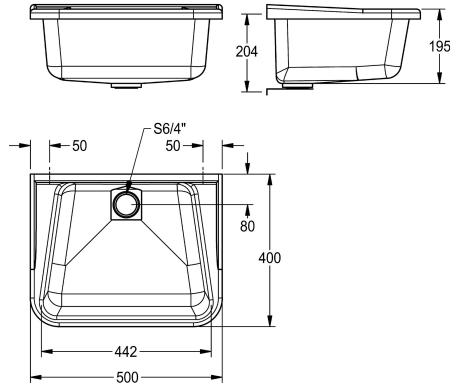

KWC SIRIUS Mehrzweckbecken decorgrau

Modell-Linie: SIRIUS | MB5044

Reinigungsbecken, Waschtröge, Ausgüsse | Mehrzweckbecken

KWC-Nr.

2000103435

Farbe weiß

2000100090

Farbe decorgrau

Grundfarbe

weiss

decorgrau

Mehrzweckbecken aus glasfaserverstärktem Polyester, Materialstärke 3,0 mm, Farbe decorgrau, Standrohrventil G 1 1/2 B, integrierte Laschen für Wandmontage, inklusive Standrohr, inklusive

Standrohrventil, inklusive Befestigungsset.

Abmessungen 500 x 220 x 400 mm (B x H x T)

Technische Daten

Beckenposition
Beckendesign
Becken: Höhe
Oberflächenbehandlung des Beck
Becken: Tiefe
Becken: Breite
Abtropffläche oder Ablage
Rost
Material
Anzahl der Abläufe
Abgangsgröße
Gesamttiefe
Gesamthöhe
Gesamtbreite
Überlauf
Schwallrand
Riffelung
Rückwand
Schlamm-sammelbehälter
Schlammfangkorb
Oberflächenbehandlung
Armaturenbank
Art der Montage
Typ des Mehrzweckbecken
Typ der Ablaufgarnitur

mittig
runde Ecken
195 mm
unbearbeitet
300 mm
265 mm
nein
nein
Verbundstoff
1
G 1 1/2 B
400 mm
220 mm
500 mm
Standrohrüberlauf
nein
nein
nein
nein
nein
nein
unbearbeitet
nein
Wandmontage
Mehrzweckbecken
Standrohrventil