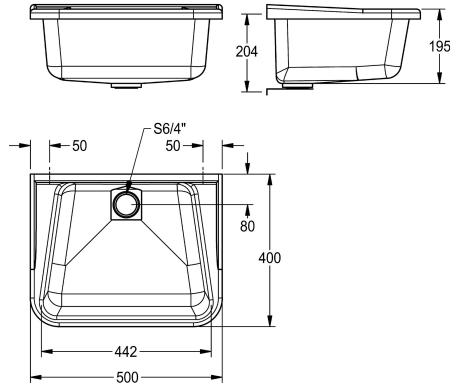

KWC SIRIUS Mehrzweckbecken decorgrau

Modell-Linie: SIRIUS | MB5044

Reinigungsbecken, Waschtröge, Ausgüsse | Mehrzweckbecken

KWC-Nr.

2000103435

Farbe weiß

2000100090

Farbe decorgrau

Grundfarbe

weiss

decorgrau

Mehrzweckbecken aus glasfaserverstärktem Polyester, Materialstärke 3,0 mm, Farbe decorgrau, Standrohrventil G 1 1/2 B, integrierte Laschen für Wandmontage, inklusive Standrohr, inklusive

Standrohrventil, inklusive Befestigungsset.

Abmessungen 500 x 220 x 400 mm (B x H x T)

Technische Daten

Beckenposition
Beckendesign
Becken: Höhe
Oberflächenbehandlung des Beckens
Becken: Tiefe
Becken: Breite
Abtropffläche oder Ablage
Rost
Material
Anzahl der Abläufe
Abgangsgröße
Gesamttiefe
Gesamthöhe
Gesamtbreite
Überlauf
Schwallrand
Riffelung
Rückwand
Schlammfänger
Schlammfangkorb
Oberflächenbehandlung
Armaturenbank
Art der Montage
Typ Des Mehrzweckbecken
Typ der Ablaufgarnitur

mittig
runde Ecken
195 mm
unbearbeitet
300 mm
265 mm
nein
nein
Verbundstoff
1
G 1 1/2 B
400 mm
220 mm
500 mm
Standrohrüberlauf
nein
nein
nein
nein
nein
nein
unbearbeitet
nein
Wandmontage
Mehrzweckbecken
Standrohrventil